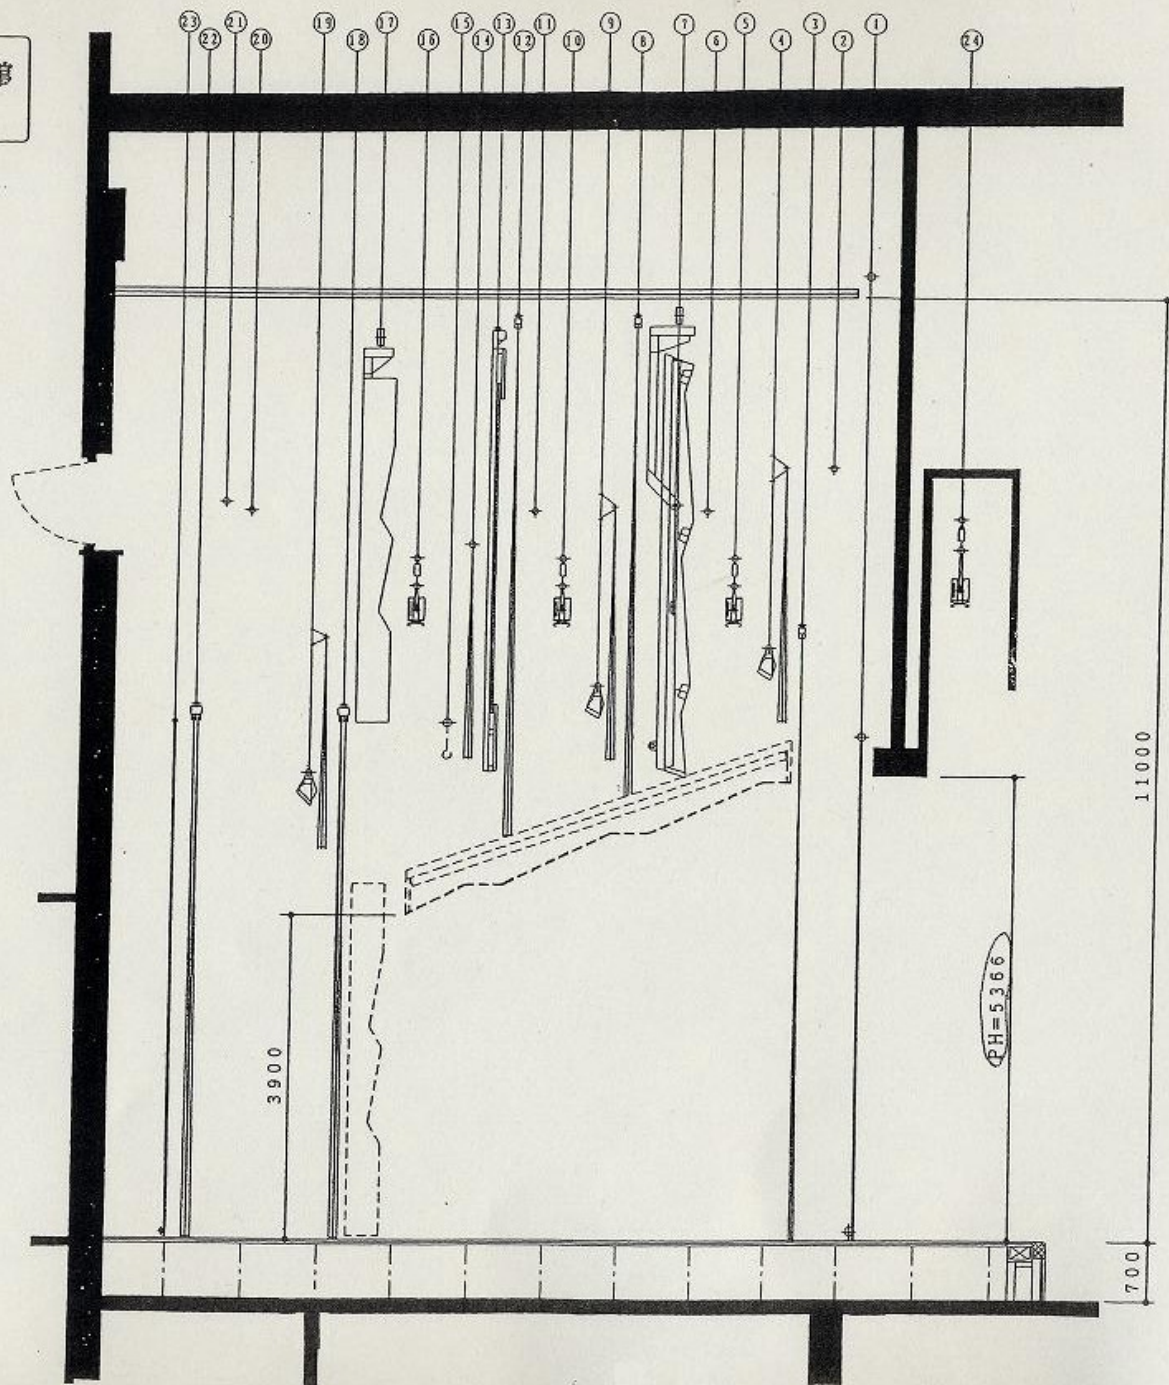

前橋市民文化会館大胡分館
舞台断面図

(S=1/70)

NO	名 称
1	綫 板 ドンゴラ
2	絞り綫板
3	第1袖幕
4	第1カスミ幕 モンゴ 第1ボーダーライト
5	第1サスペンションライト
6	第1バトン
7	天井反射板
8	第2袖幕
9	第2カスミ幕 第2ボーダーライト
10	第2サスペンションライト
11	第2バトン
12	中割幕
13	スクリーン
14	第3カスミ幕
15	天井後吊バトン
16	第3サスペンションライト
17	正面反射板
18	第3袖幕 第4カスミ幕
19	アッパー・ホリゾンライト
20	第3バトン
21	第4バトン
22	バック幕
23	ホリゾン幕
24	プロセニウムライト